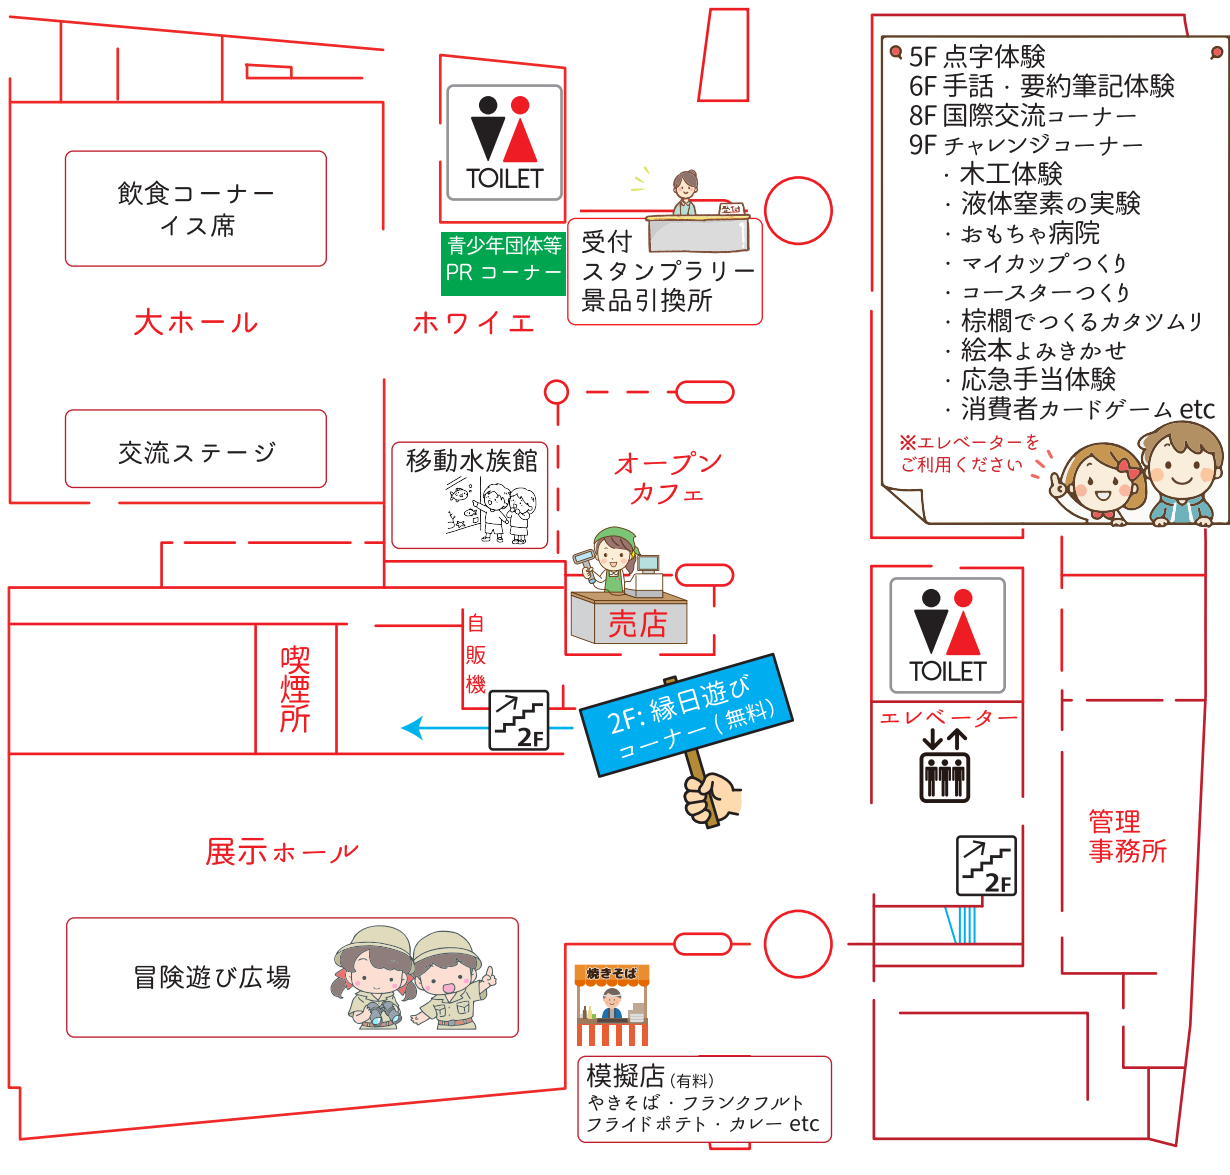

木工体験・液体窒素の実験・ブーメランづくり・おもちゃ
病院・マイカップづくり・コースターづくり・棕櫚(しゅろ)
でつくるカタツムリ・絵本よみきかせ・図書を借りよう・
応急手当体験・ストロー笛づくり・消費者カードゲーム

こくさいこうりゆう

国際交流コーナー <国際交流センター>

民族衣装体験・国際協力・ゲームをしよう

てんじ・しゅわなどたいけん

点字・手話等体験コーナー <5F研修室 6Fサロン>

点字体験・手話体験・要約筆記体験

くろまてんじ

はたらく車展示コーナー <関係者 駐車場>

消防車・パトカー・白バイ・自衛隊車両に乗って写真を撮ろう

いどうすいぞくかん

移動水族館

<1Fホワイエ>

県内に住む動物のはく製展示・カメ・サメなどにタッチ
できるよ

もぎてん ゆうりょう

模擬店 (有料)

<1F南玄関前>

やきそば フランクフルト フライドポテト
カレー etc

スタンプラリーに
参加して
景品をGetしよう!!

会場マップ (1F)

はたらく車展示コーナー
 ・消防車
 ・パトカー
 ・白バイ
 ・自衛隊車両 etc

ワクワクするイベントが盛りたく
 さんの紀州っ子アドベンチャー
 フェスタへ家族そろってぜひお越
 しください。

主催 紀州っ子アドベンチャーフェスタ実行委員会